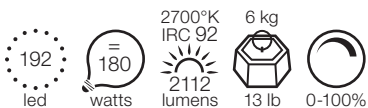

c2

T  Blanc / White

Suspension, lumière indirecte

Transformateur électronique 110/220 volts.
Télécommande avec variateur.
60 watts, 24 volts, Class 3 IP 20.
Hauteur réglable de 40 à 200 cm.

Pendant light providing indirect light

Electronic transformer 110/220 volts.
Remote control with dimmer switch.
60 watts, 24 volts, Class 3 IP 20.
Height adjustable from 16 up to 78 inches.

garantie

warranty

T Texture