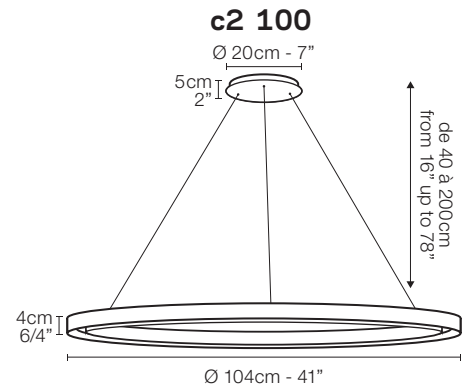

c2

T  Blanc / White

Suspension, lumière indirecte

Transformateur électronique 110/220 volts.
Télécommande avec variateur.
60 watts, 24 volts, Class 3 IP 20.
Hauteur réglable de 40 à 200 cm.

Pendant light providing indirect light

Electronic transformer 110/220 volts.
Remote control with dimmer switch.
60 watts, 24 volts, Class 3 IP 20.
Height adjustable from 16 up to 78 inches.

garantie

warranty

T Texture