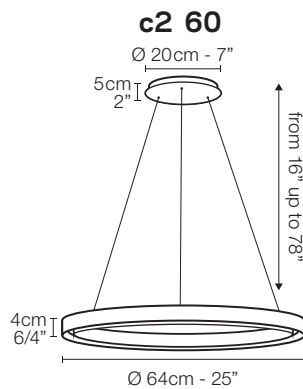

c2

T  Blanc / White

Suspension, lumière indirecte

Transformateur électronique 110/220 volts.
Télécommande avec variateur.
60 watts, 24 volts, Class 3 IP 20.
Hauteur réglable de 40 à 200 cm.

Pendant light providing indirect light

Electronic transformer 110/220 volts.
Remote control with dimmer switch.
60 watts, 24 volts, Class 3 IP 20.
Height adjustable from 16 up to 78 inches.

garantie

warranty

T Texture