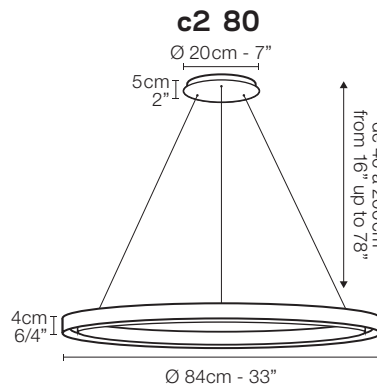

c2

T  Blanc / White

Suspension, lumière indirecte

Transformateur électronique 110/220 volts.
Télécommande avec variateur.
60 watts, 24 volts, Class 3 IP 20.
Hauteur réglable de 40 à 200 cm.

Pendant light providing indirect light

Electronic transformer 110/220 volts.
Remote control with dimmer switch.
60 watts, 24 volts, Class 3 IP 20.
Height adjustable from 16 up to 78 inches.

garantie

warranty

T Texture