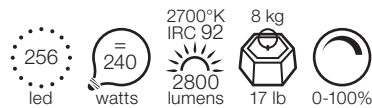

c2

T  Blanc / White

Suspension, lumière indirecte

Transformateur électronique 110/220 volts.
Télécommande avec variateur.
60 watts, 24 volts, Class 3 IP 20.
Hauteur réglable de 40 à 200 cm.

Pendant light providing indirect light

Electronic transformer 110/220 volts.
Remote control with dimmer switch.
60 watts, 24 volts, Class 3 IP 20.
Height adjustable from 16 up to 78 inches.

garantie

warranty

T Texture