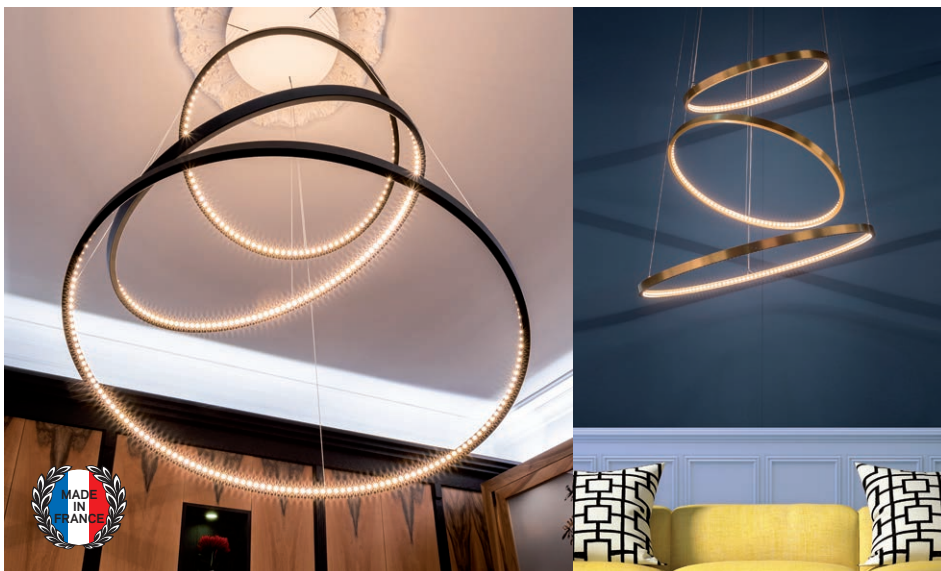

cascade

T	 Noir / Black	 Rouge / Red	 Vert / Green	 Gris mat / Matte grey	 Bronze foncé / Dark bronze	 Or mat / Matte gold
	 Blanc / White	 Bleu / Blue	 Terracotta	 Cuivre / Copper	 Bronze clair / Light bronze	
PM	 Cuivre mat / Matte copper	 Bronze médaille / Antique bronze	 Laiton brossé / Brushed brass			
PB G	 Chrome / Chromium					

Suspensions, lumière directe et indirecte

Différentes compositions sont disponibles de 2 à 5 cercles.
Dimension des cercles de 60 cm à 3 mètres.
Positionnement et hauteur réglable.

Pendant lights providing direct and indirect light

Different versions available from 2 up to 5 circles.
Circles available from 24" up to 10 feet.
Composition and height adjustable.

garantie