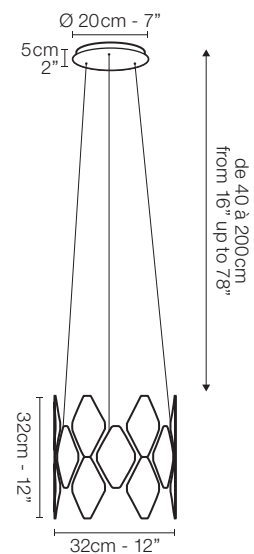

mateo air

T Noir / Black

Suspension, lumière directe et indirecte

Transformateur électronique 110/220 volts.
Télécommande avec variateur.
100 watts, 24 volts, Class 3 IP 20.
Hauteur réglable de 40 à 200 cm.

Aussi disponible en version lampe de table et lampadaire.

Pendant light providing direct and indirect light

Electronic transformer 110/220 volts.
Remote control with dimmer switch.
100 watts, 24 volts, Class 3 IP 20.
Height adjustable from 16 up to 78 inches.
Also available in table and floor lamp version.

garantie

T Texture