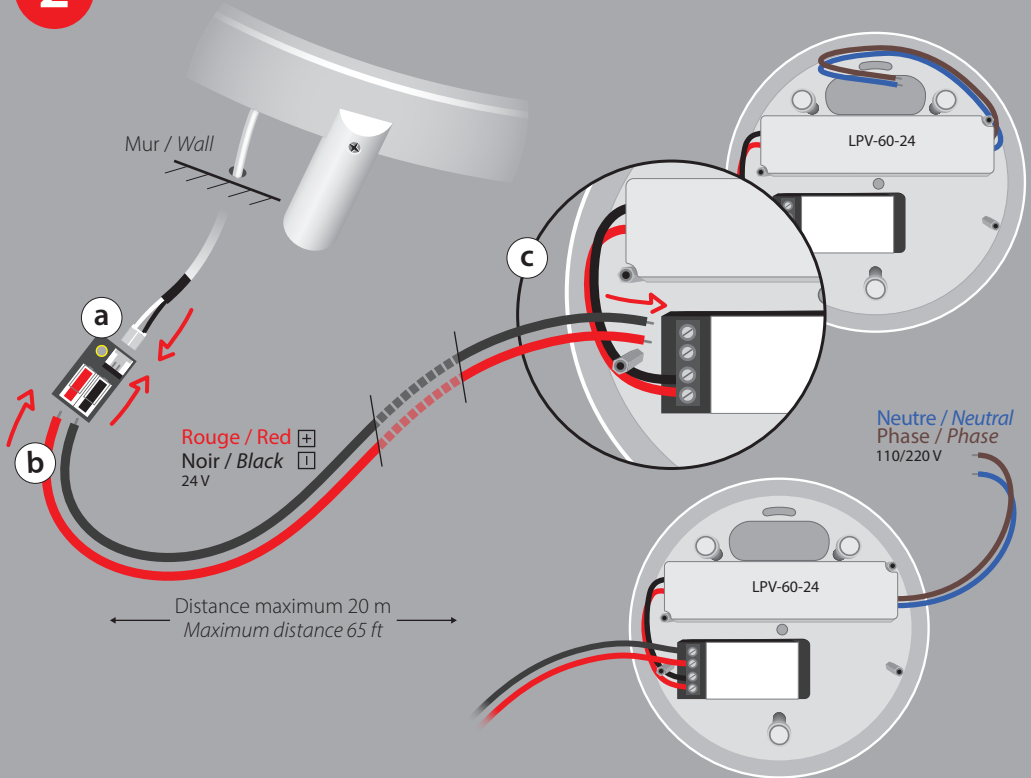

Le Deun
LUMINAIRES

MADE IN PARIS

Applique ou plafonnier Wall fixture or ceiling

Mode d'emploi - *Instructions*

VERSION 1 curve remote

curve montage boitier alimentation déporté
curve with remote power supply

1

2

VERSION 2 curve standard curve montage applique wall curve mounting

1

2

3

4 5 →

4

5

PRÉCAUTIONS / NETTOYAGE

Les LED sont fabriquées en céramique et craignent les chocs et l'humidité.

Pour le nettoyage, passez simplement un chiffon sec.

Ne pas installer la lampe dans un endroit humide comme une salle de bain.